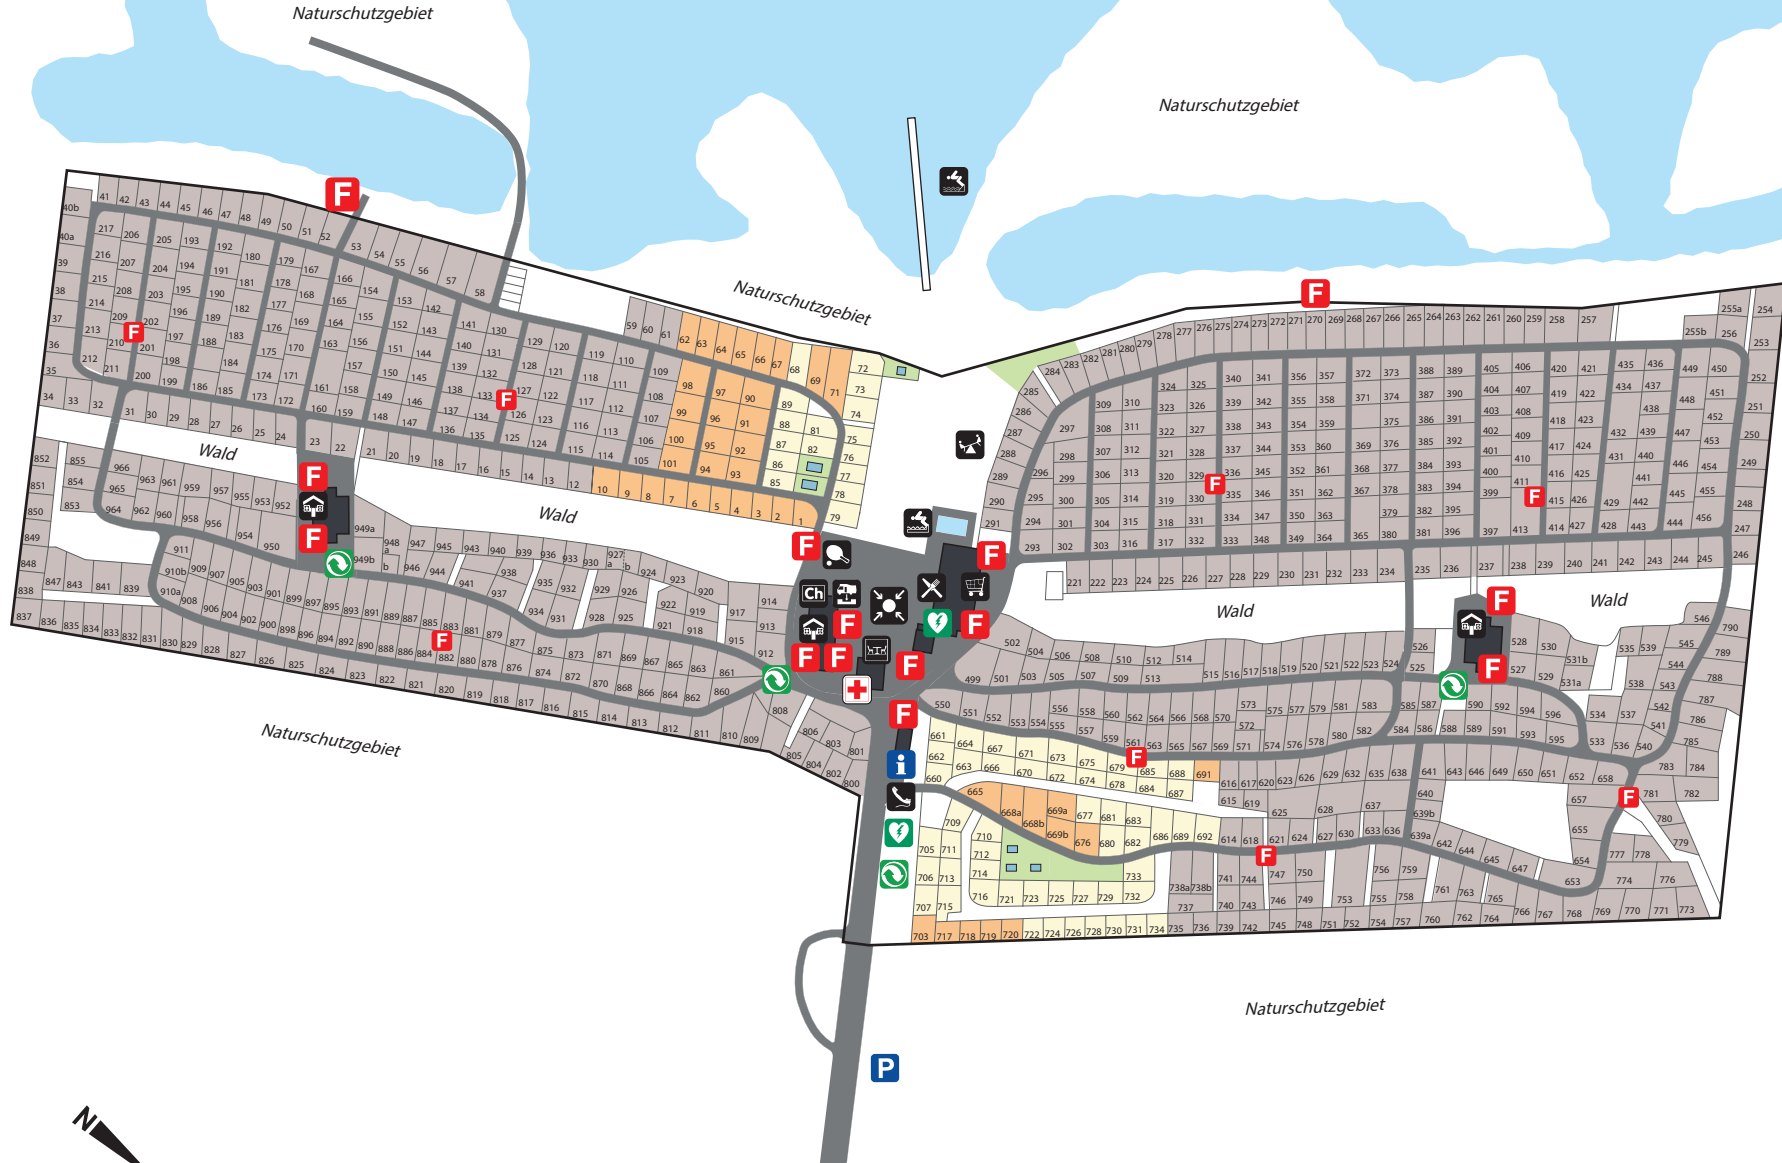

TCS CAMPING

GAMPELEN NEUBURGERSEE

TCS Camping Gampelen Neuenburgersee
 Seestrasse 50
 3236 Gampelen

Telefon 032 313 23 33
 E-Mail camping.gampelen@tcs.ch

Lac de Neuchâtel

-  Information / information
-  Erste Hilfe / first aid
-  Defibrillator / defibrillator
-  Parkplatz / parking
-  Sanitärgebäude / sanitary facilities
-  Einkaufsmöglichkeit / shop
-  Recycling / recycling
-  Aufenthaltsraum / day room
-  Spielplatz / children's playground
-  Ping-Pong
-  Telefonzelle / phone box
-  nicht beheiztes Schwimmbad
swimming-pool cold water
-  Badegelegenheiten in freiem Gewässer
open-air bath
-  Restaurant / restaurant
-  Ausguss für Chemikaloiletten
disposal for contents of chemical toilets
-  Motorhome Entsorgungsstation
Motor-van waste discharge
-  Feuerlöscher / fire extinguisher
-  Sammelplatz / assembly point

-  Premium
-  Standard
-  Saisonplätze / seasonal pitches
-  Mietunterkünfte / rentals
-  Zeltwiese / tent area